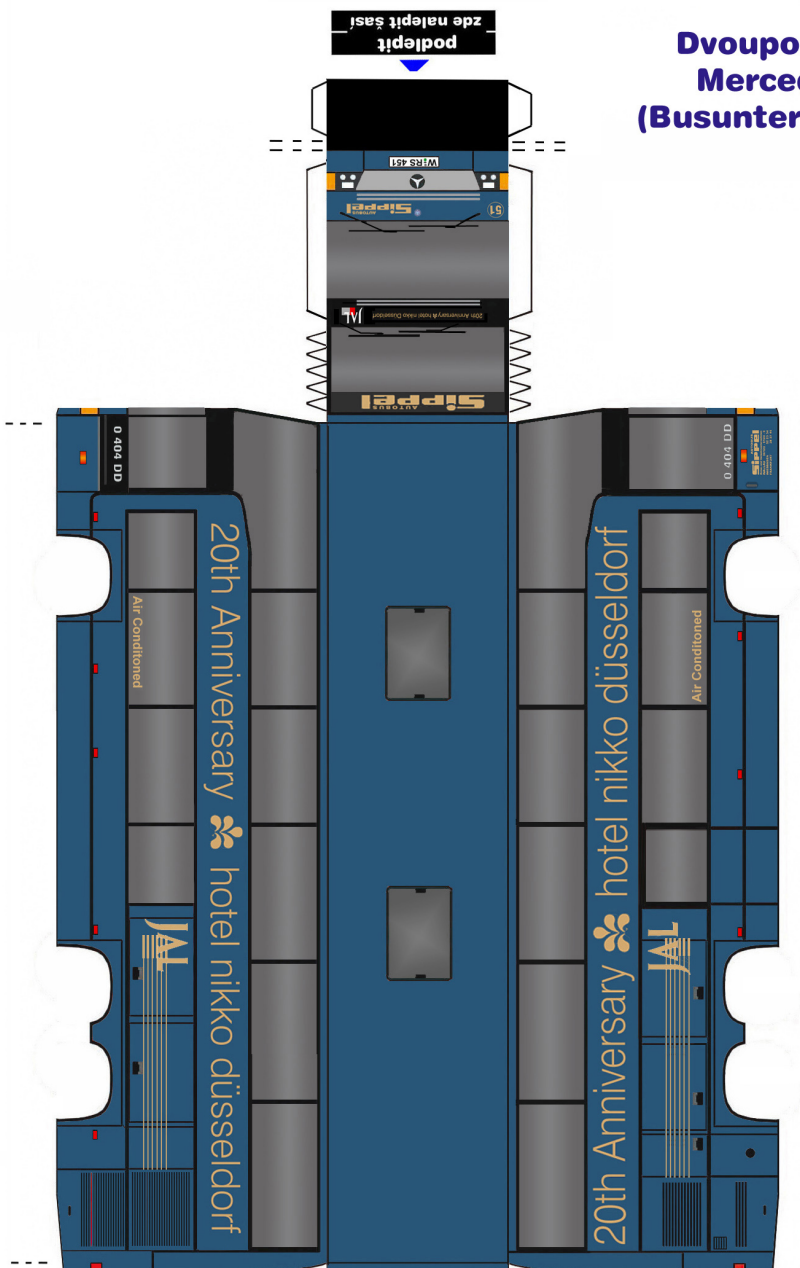

**Dvoupodlažní, dálkový bus  
Mercedes-Benz 0404 DD  
(Busunternehmen SIPPEL Autobus -  
Wiessbaden - D)**

zpevnění "mostů" náprav  
zelenou zálepku vlepit die náčrtku

podlepit  
zde nalepit šasi

kola  $\text{---} = 3 \text{ mm}$   $\phi = 10 \text{ mm}$   
B = 8 C = 0