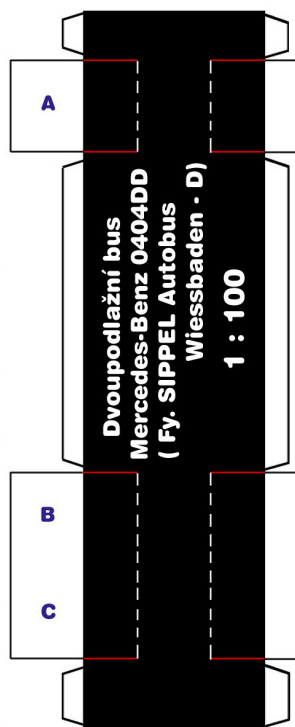

**Dvoupodlažní, dálkový bus  
Mercedes-Benz 0404 DD  
(Busunternehmen SIPPEL Autobus -  
Wiessbaden - D)**

zpevnění "mostů" náprav  
zelenou zálepku vlepit die náčrtku

podlepit  
zde nalepit šasi

kola  $\text{---} = 3 \text{ mm}$   $\phi = 10 \text{ mm}$   
B = 8 C = 0